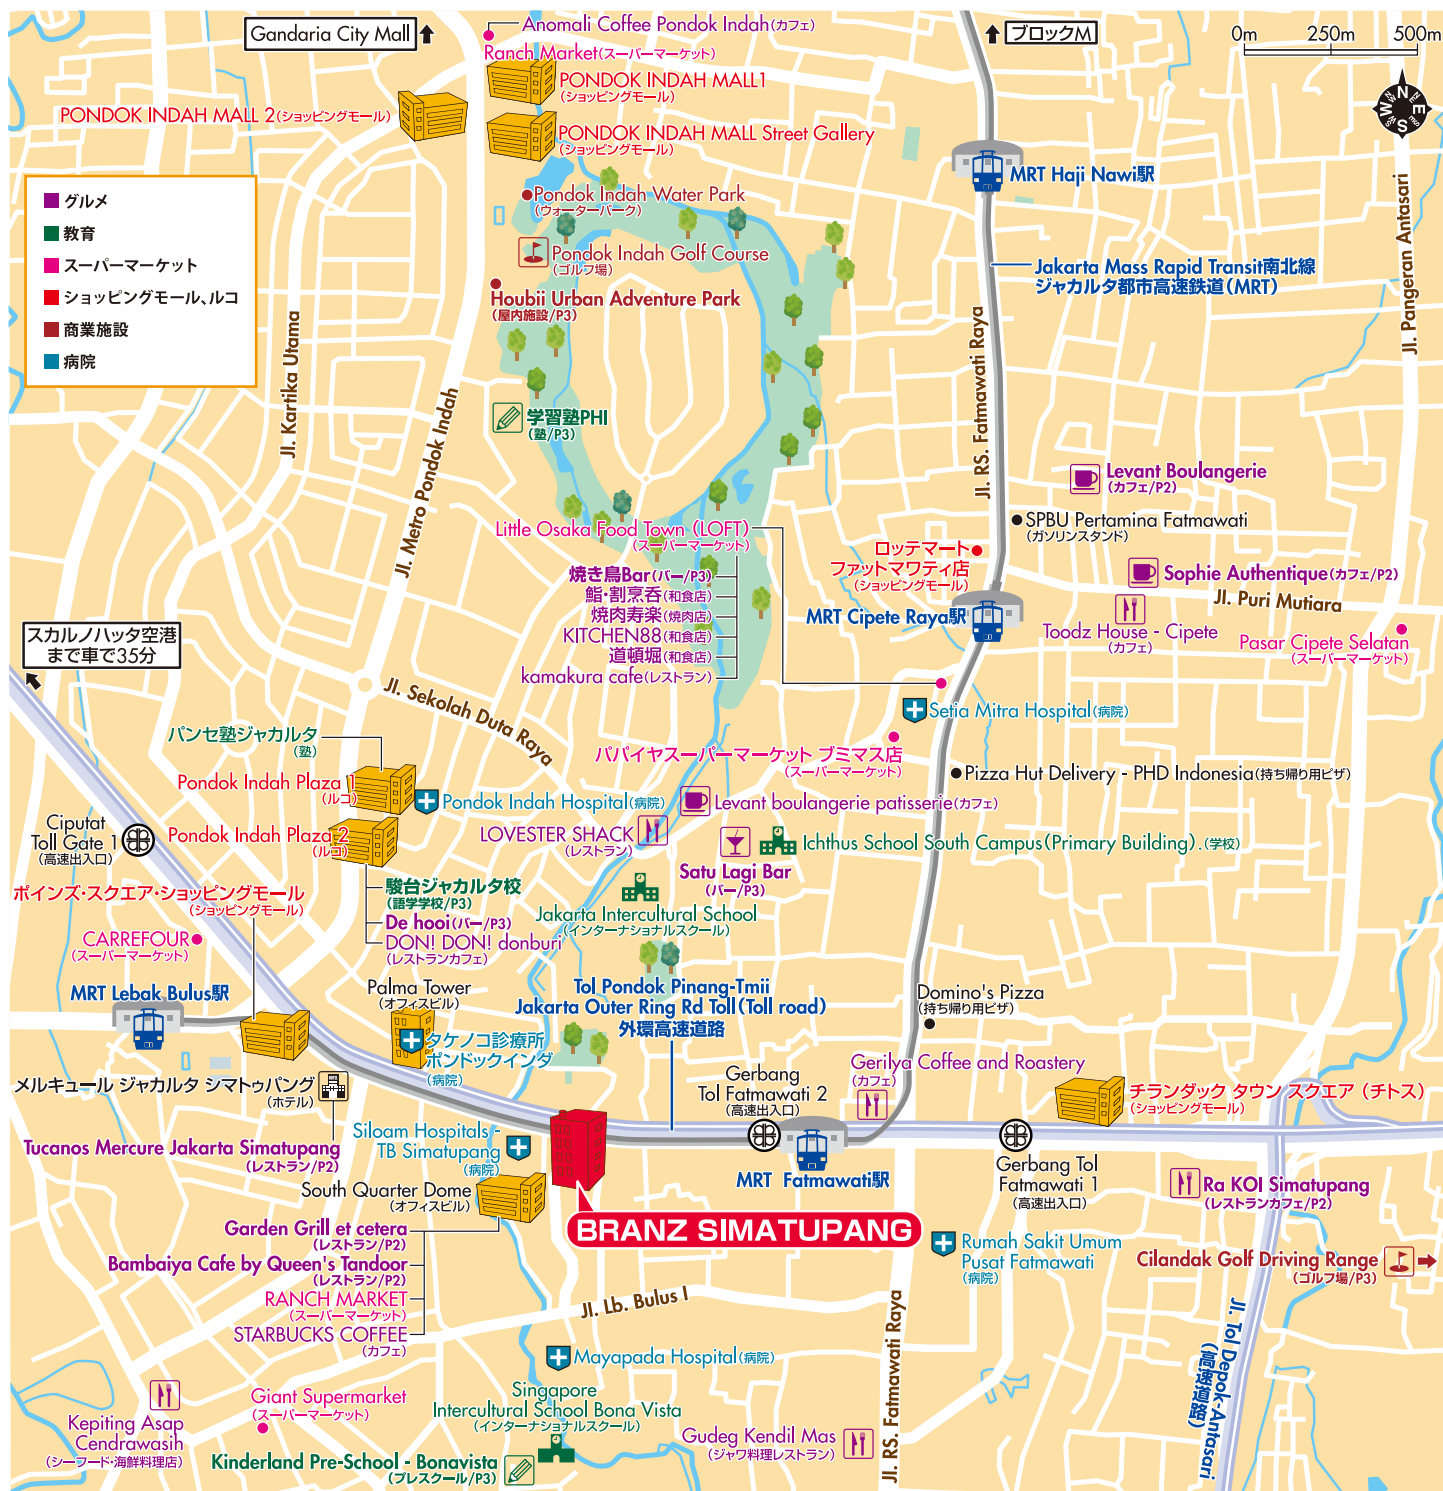

シマトウパン生活を思いきり楽しむ!

シマトウパン全体地図

学習塾、インター校、幼稚園などの教育環境、子どもから大人まで楽しめるエンターテイメント。普段使いからちょっとおしゃれなレストランまで南ジャカルタで役立つ情報満載!!

もっと生活が快適に!

BRANZ SIMATUPANG シャトルバス運行開始!!

近隣スーパーやモールへアクセスいたします<平日のみ>

※本サービスは期間限定のサービスとなります。予告なしに終了する場合がありますのでご了承願います。